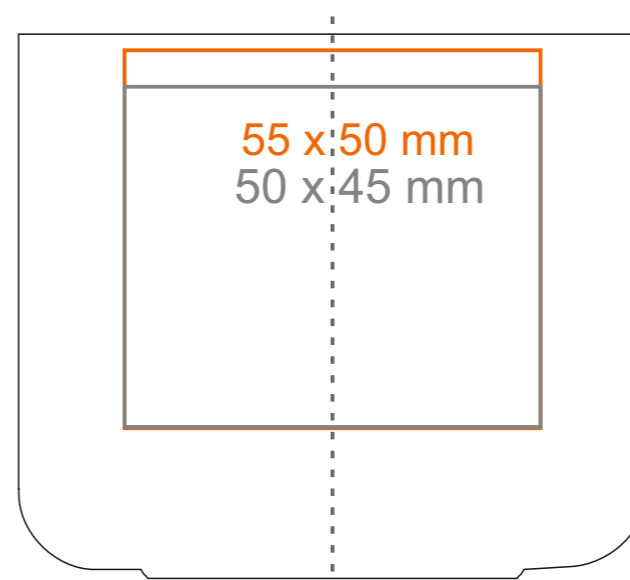

C_249 **Osaka set**

80 ml / h: 52 mm / Ø 60 mm

Spodek Ø 120 mm

Nadruk wewnątrz na ściance
Nadruk wewnątrz na dnie

- 35 x 15 mm
- Ø 30 mm

*W przypadku projektów dla kalkomanii wybiegających poza standardową powierzchnię nadruku prosimy o kontakt z działem handlowym.

[Jak należy przygotować projekty do druku](#)

legenda

- Nadruk kalkomania (Transfer Print)
- Piaskowanie (Sensitive Touch)
- Nadruk bezpośredni (Direct Print)

C_249 **Osaka set**

240 ml / h: 72 mm / Ø 83 mm

Spodek Ø 150 mm

Nadruk wewnątrz na ścianie
Nadruk wewnątrz na dnie
Nadruk od spodu

- 45 x 20 mm
- Ø 50 mm
- Ø 20 mm

*W przypadku projektów dla kalkomanii wybiegających poza standardową powierzchnię nadruku prosimy o kontakt z działem handlowym.