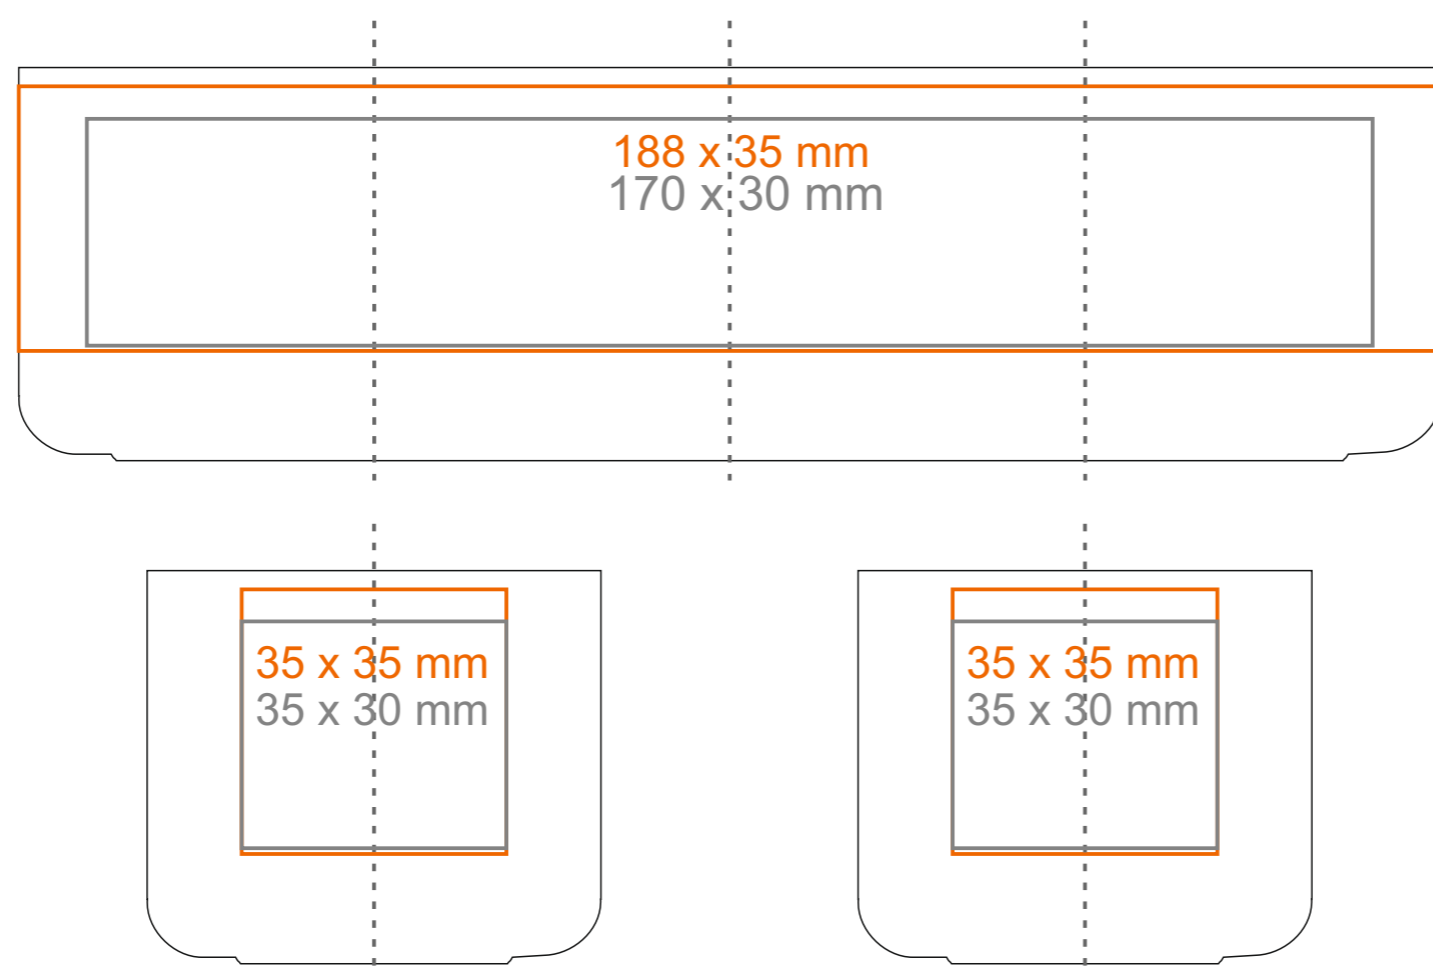

C_249 **Osaka set**

80 ml / h: 52 mm / Ø 60 mm

Spodek Ø 120 mm

Nadruk wewnątrz na ściance
Nadruk wewnątrz na dnie

- 35 x 15 mm
- Ø 30 mm

*W przypadku projektów dla kalkomanii wybiegających poza standardową powierzchnię nadruku prosimy o kontakt z działem handlowym.

[Jak należy przygotować projekty do druku](#)

legenda

- Nadruk kalkomania (Transfer Print)
- Piaskowanie (Sensitive Touch)
- Nadruk bezpośredni (Direct Print)

C_249 **Osaka set**

240 ml / h: 72 mm / Ø 83 mm

Spodek Ø 150 mm

Nadruk wewnątrz na ścianie
Nadruk wewnątrz na dnie
Nadruk od spodu

- 45 x 20 mm
- Ø 50 mm
- Ø 20 mm

*W przypadku projektów dla kalkomanii wybiegających poza standardową powierzchnię nadruku prosimy o kontakt z działem handlowym.