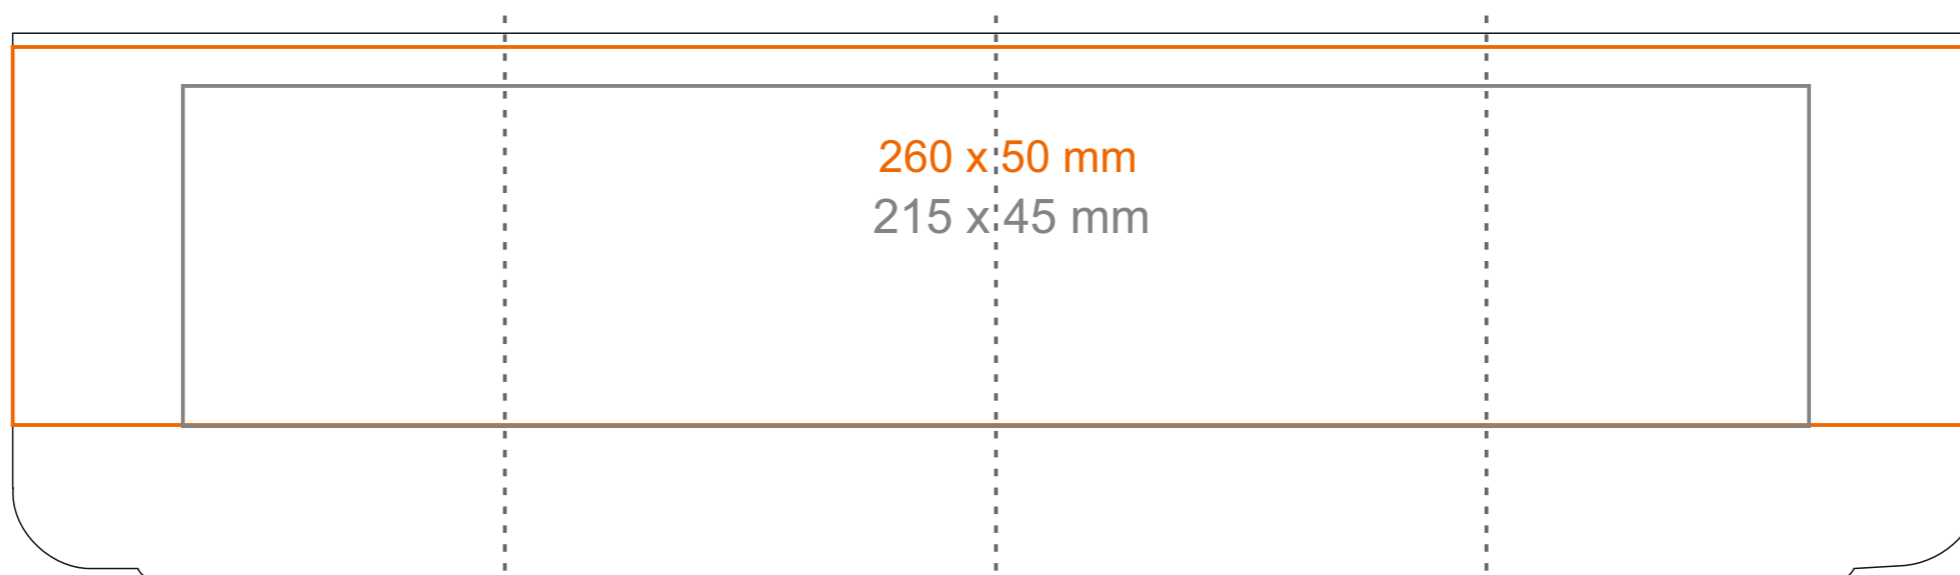

C_249 **Osaka set**

80 ml / h: 52 mm / Ø 60 mm

Spodek Ø 120 mm

Nadruk wewnątrz na ściance
Nadruk wewnątrz na dnie

- 35 x 15 mm
- Ø 30 mm

*W przypadku projektów dla kalkomanii wybiegających poza standardową powierzchnię nadruku prosimy o kontakt z działem handlowym.

[Jak należy przygotować projekty do druku](#)

legenda

- Nadruk kalkomania (Transfer Print)
- Piaskowanie (Sensitive Touch)
- Nadruk bezpośredni (Direct Print)

C_249 **Osaka set**

240 ml / h: 72 mm / Ø 83 mm

Spodek Ø 150 mm

Nadruk wewnątrz na ścianie
Nadruk wewnątrz na dnie
Nadruk od spodu

- 45 x 20 mm
- Ø 50 mm
- Ø 20 mm

*W przypadku projektów dla kalkomanii wybiegających poza standardową powierzchnię nadruku prosimy o kontakt z działem handlowym.