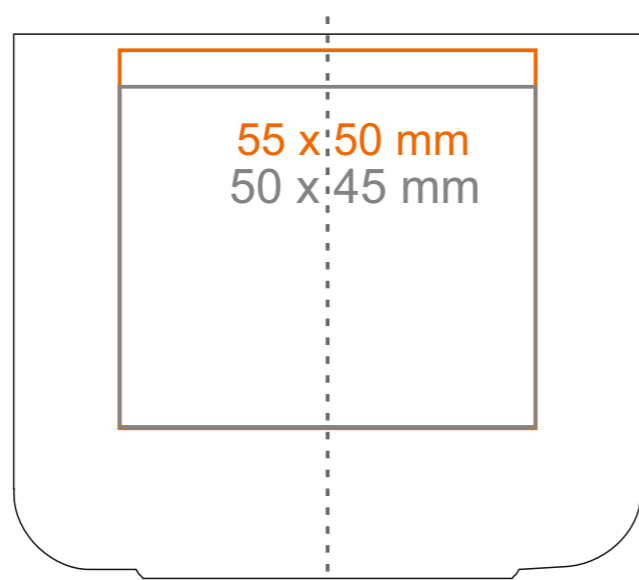

C_249 **Osaka set**

80 ml / h: 52 mm / Ø 60 mm

Spodek Ø 120 mm

Nadruk wewnątrz na ściance
Nadruk wewnątrz na dnie

- 35 x 15 mm
- Ø 30 mm

*W przypadku projektów dla kalkomanii wybiegających poza standardową powierzchnię nadruku prosimy o kontakt z działem handlowym.

[Jak należy przygotować projekty do druku](#)

legenda

- Nadruk kalkomania (Transfer Print)
- Piaskowanie (Sensitive Touch)
- Nadruk bezpośredni (Direct Print)

C_249 **Osaka set**

240 ml / h: 72 mm / Ø 83 mm

Spodek Ø 150 mm

Nadruk wewnątrz na ścianie
Nadruk wewnątrz na dnie
Nadruk od spodu

- 45 x 20 mm
- Ø 50 mm
- Ø 20 mm

*W przypadku projektów dla kalkomanii wybiegających poza standardową powierzchnię nadruku prosimy o kontakt z działem handlowym.